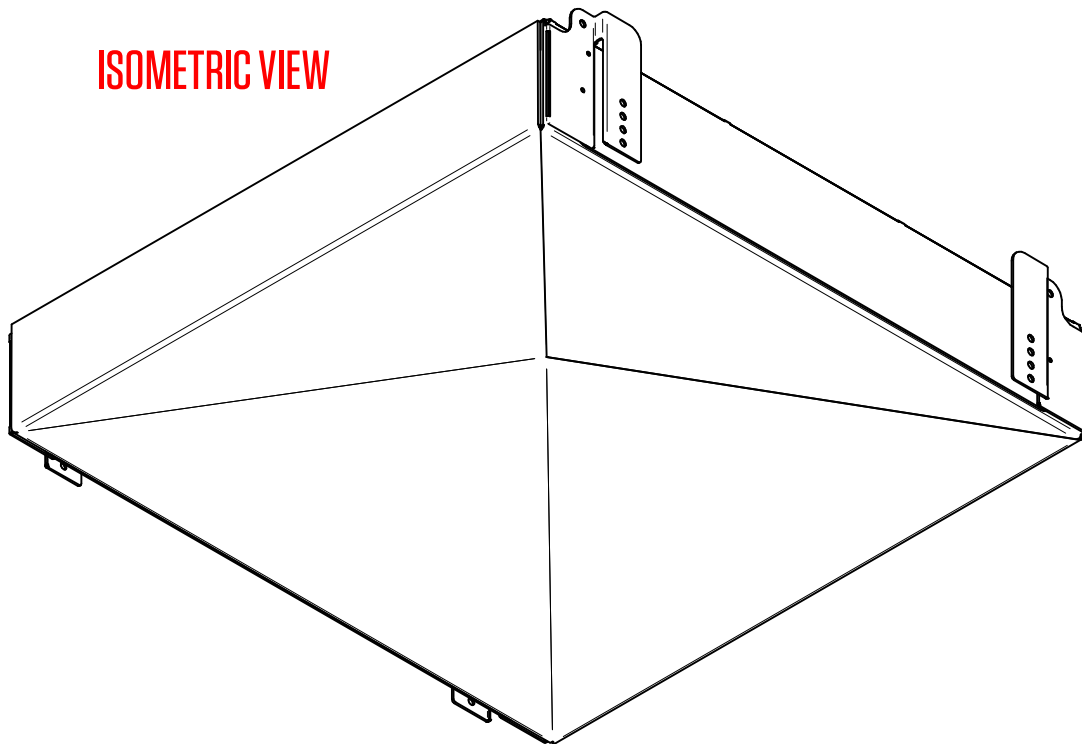

**ISOMETRIC VIEW**

**BOTTOM VIEW**

canada: 479 central avenue | fort erie, ontario | L2A 3T9  
usa: 266 elmwood avenue, unit 386 | buffalo, new york | 14222  
www.barbican.ca | 800 663 5781 | info@barbican.ca

**PRODUCT CODE:** 20-04

**PRODUCT NAME:** JUT FROM INNI PYRAMID

**CONTACT:** sales@barbican.ca