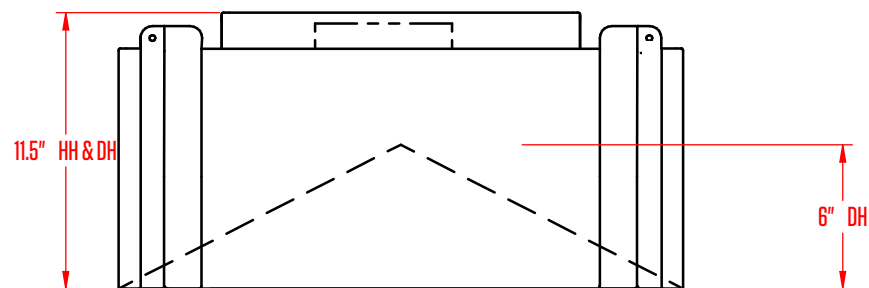

**ISOMETRIC VIEW**

**BOTTOM VIEW**

canada: 479 central avenue | fort erie, ontario | L2A 3T9  
usa: 266 elmwood avenue, unit 386 | buffalo, new york | 14222  
www.barbican.ca | 800 663 5781 | info@barbican.ca

**PRODUCT CODE:** 20-04

**PRODUCT NAME:** JUT FROM INNI PYRAMID

**CONTACT:** sales@barbican.ca