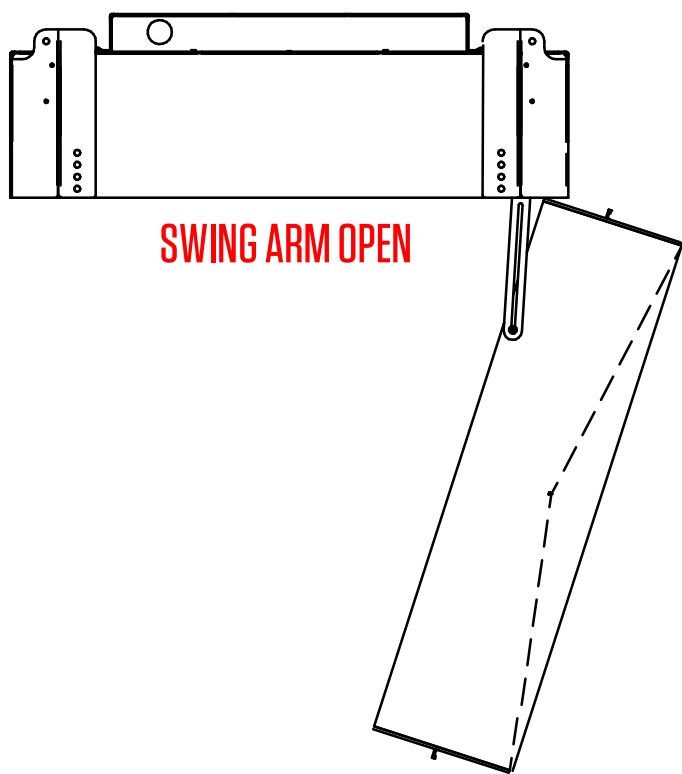

**ISOMETRIC VIEW**

**BOTTOM VIEW**

canada: 479 central avenue | fort erie, ontario | L2A 3T9  
usa: 266 elmwood avenue, unit 386 | buffalo, new york | 14222  
www.barbican.ca | 800 663 5781 | info@barbican.ca

**PRODUCT CODE:** 20-04

**PRODUCT NAME:** JUT FROM INNI PYRAMID

**CONTACT:** sales@barbican.ca