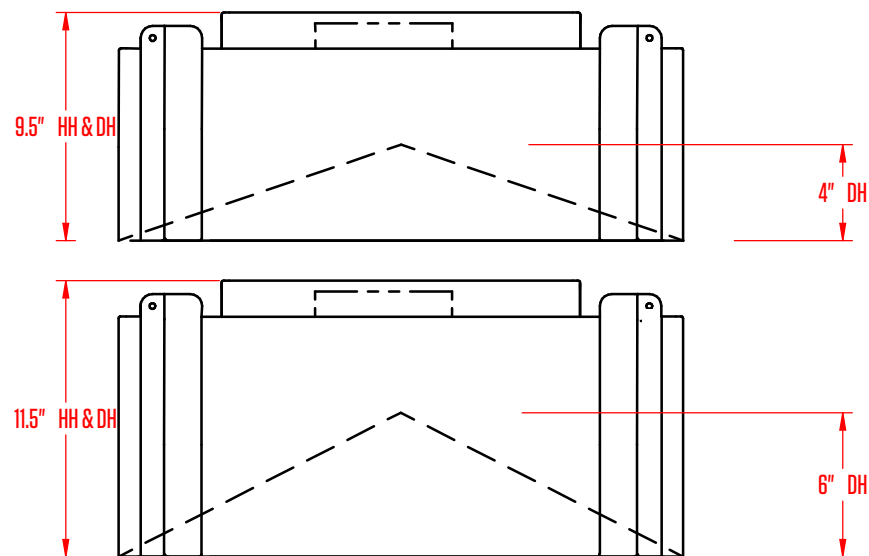

**ISOMETRIC VIEW**

**BOTTOM VIEW**

canada: 479 central avenue | fort erie, ontario | L2A 3T9  
usa: 266 elmwood avenue, unit 386 | buffalo, new york | 14222  
www.barbican.ca | 800 663 5781 | info@barbican.ca

**PRODUCT CODE:** 20-04

**PRODUCT NAME:** JUT FROM INNI PYRAMID

**CONTACT:** sales@barbican.ca