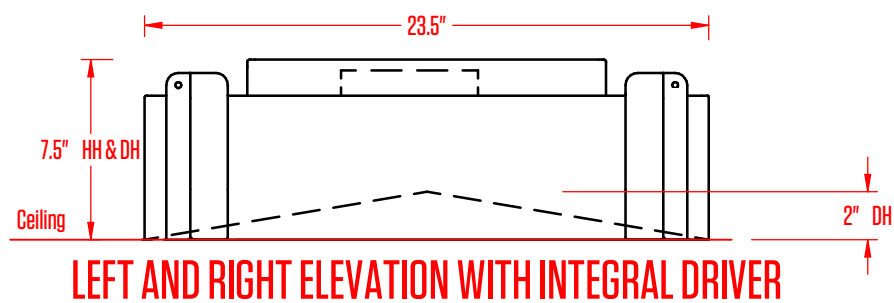

**ISOMETRIC VIEW**

**BOTTOM VIEW**

canada: 479 central avenue | fort erie, ontario | L2A 3T9  
usa: 266 elmwood avenue, unit 386 | buffalo, new york | 14222  
www.barbican.ca | 800 663 5781 | info@barbican.ca

**PRODUCT CODE:** 20-04

**PRODUCT NAME:** JUT FROM INNI PYRAMID

**CONTACT:** sales@barbican.ca